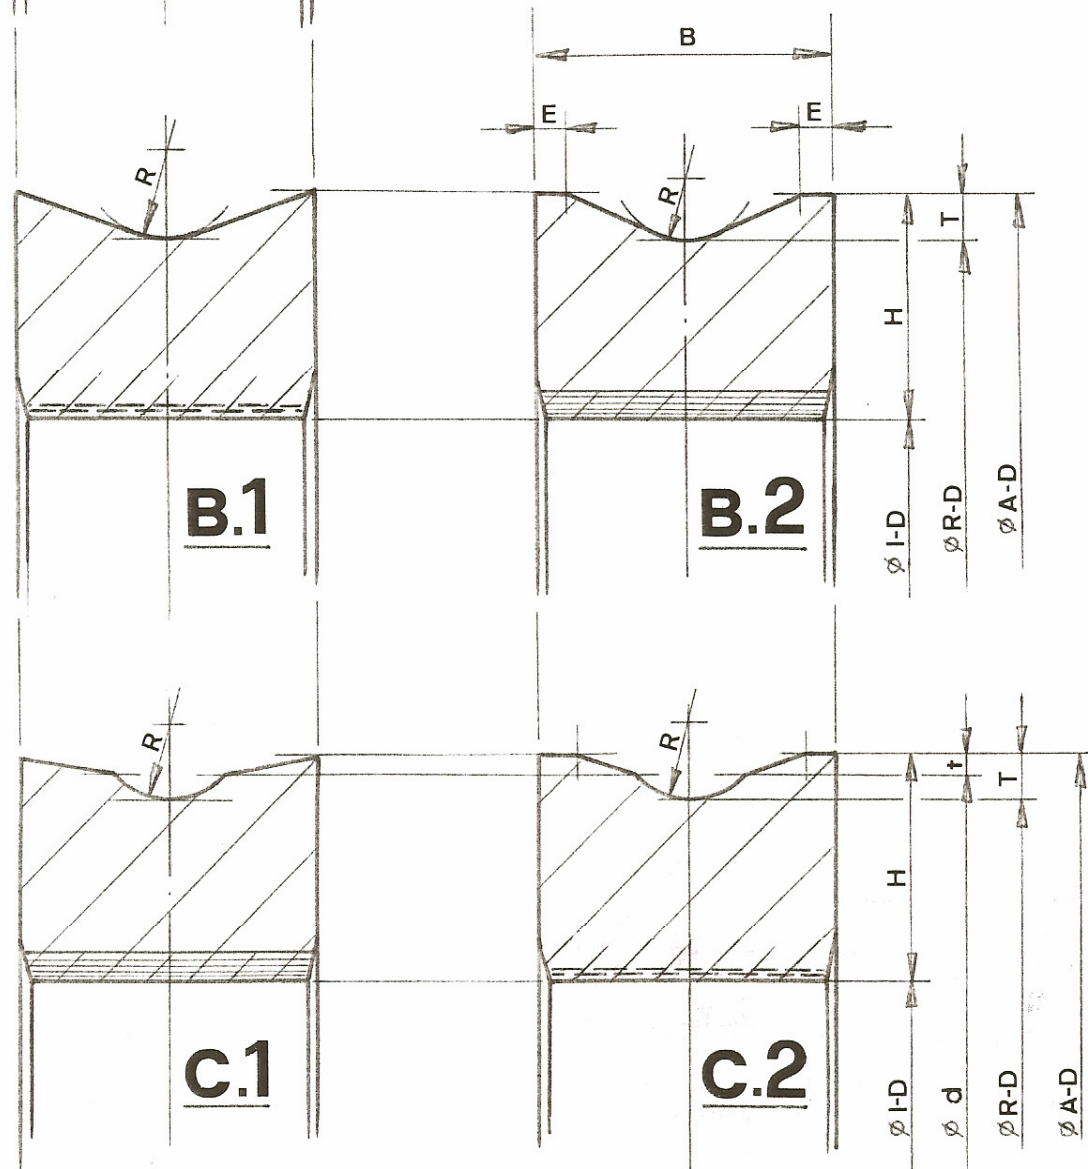

TYP Seilrollen - Einlageringe
 TYPES de bandages pour galets

C.M.R. Caoutchouc manufacturé de Rupt / FRANCE
 vorm./anc. «MALOYA Suisse»

ST
 SCHWERI
 CH-3601 THUN

Seilrillen - Form Typ : **A**
 Gorge pour câble type :

Seilrollen - Nabe
 Moyeu du galet
 Ø ___ x ___ mm

(Form.: Titel 121)

SCHWERI CH-3601 THUN POSTFACH 2546
 SEILBAHNTECHNISCHE ARTIKEL INDUSTRIEBEDARF
 ARTICLES TECHNIQUES POUR REMONTÉES MÉC. A CÂBLE ET L'INDUSTRIE
 TEL. 0041-(0)33'243'22'02 FAX 0041-(0)33'243'22'06 www.st-schweri.ch