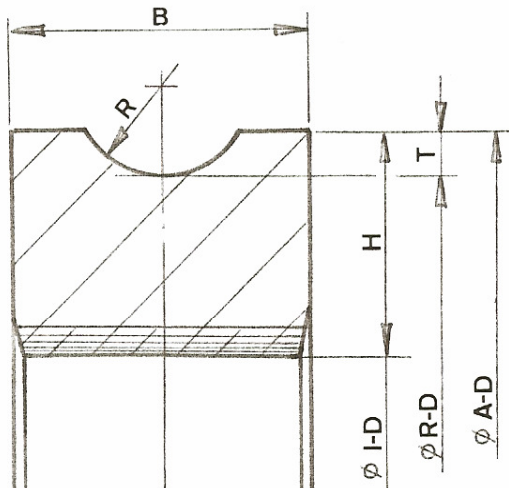

TYP Seilrollen - Einlageringe
 TYPES de bandages pour galets

C.M.R. Caoutchouc manufacturé de Rupt / FRANCE
 vorm./anc. «MALOYA Suisse»

ST
 SCHWERI
 CH-3601 THUN

Seilrillen - Form Typ : **A**
 Gorge pour câble type :

Seilrollen - Nabe
 Moyeu du galet
 Ø ___ x ___ mm

(Form.: Titel 121)

SCHWERI CH-3601 THUN POSTFACH 2546
 SEILBAHNTECHNISCHE ARTIKEL INDUSTRIEBEDARF
 ARTICLES TECHNIQUES POUR REMONTÉES MÉC. A CÂBLE ET L'INDUSTRIE
 TEL. 0041-(0)33'243'22'02 FAX 0041-(0)33'243'22'06 www.st-schweri.ch